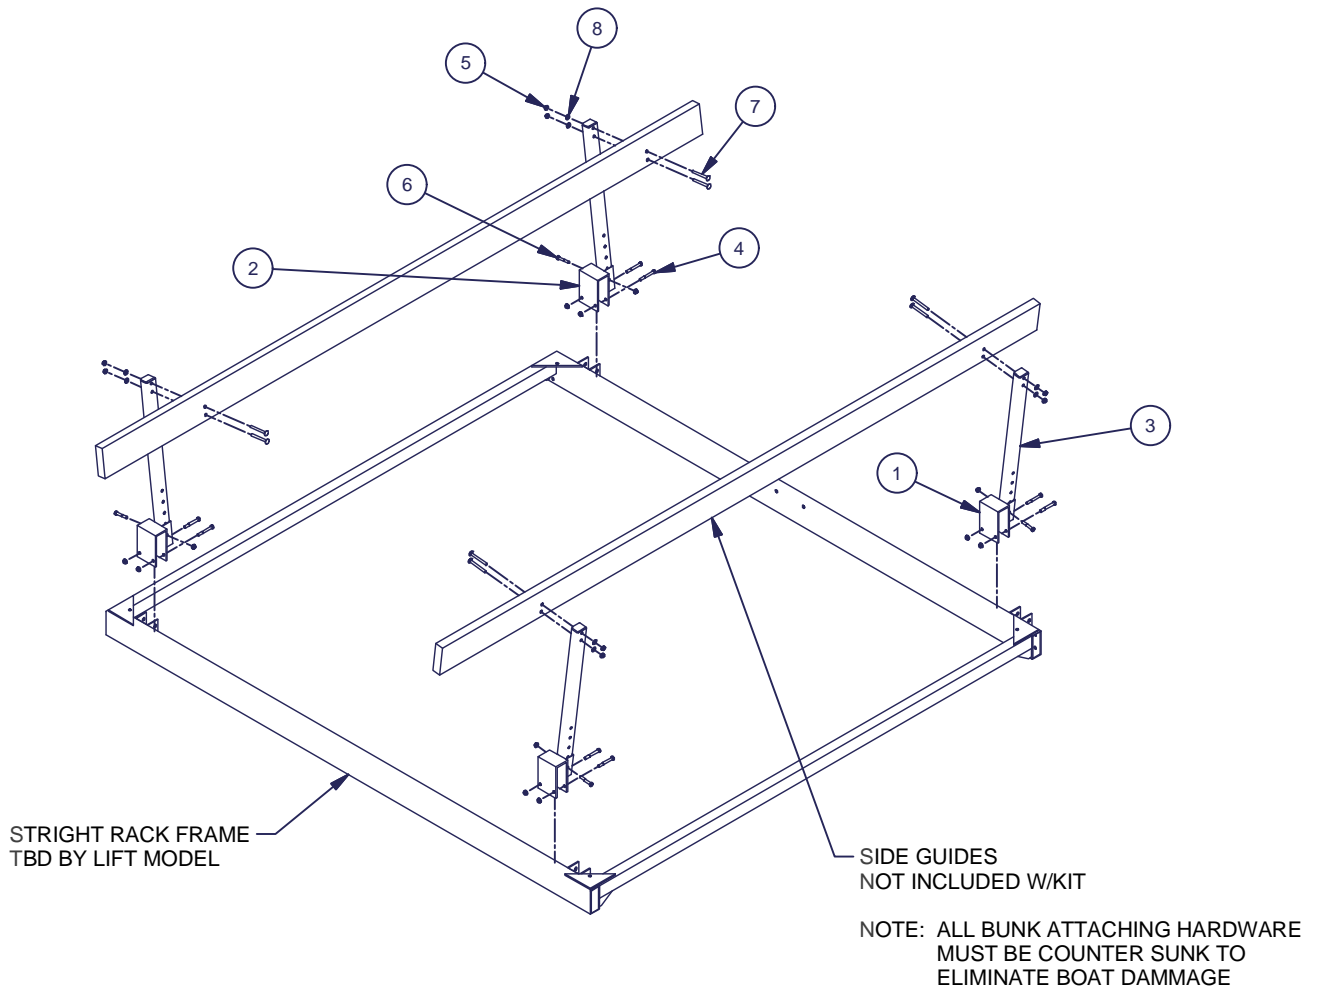

(P/N 1007019) ANGLED GUIDE SET STRIGHT RACK

Parts List			
ITEM	QTY	PART NUMBER	DESCRIPTION
1	2	1005814	Wdmt Cradle Pocket A - Adjustable V-Rack
2	2	1005815	Wdmt Cradle Pocket B - Adjustable V-Rack
3	4	1005777	Pontoon Guide Leg 30"
4	8	1002432	Bolt Hex 3/8-16 x 3.0 SS 304
5	20	1001802	Nut Flange 3/8-16 Brass
6	4	1002429	Bolt Hex 3/8-16 x 2.25 SS 304
7	8	1001962	Bolt Carrage 3/8-16 x 3.5 SS 304
8	8	1002599	Washer Flat 3/8 SS